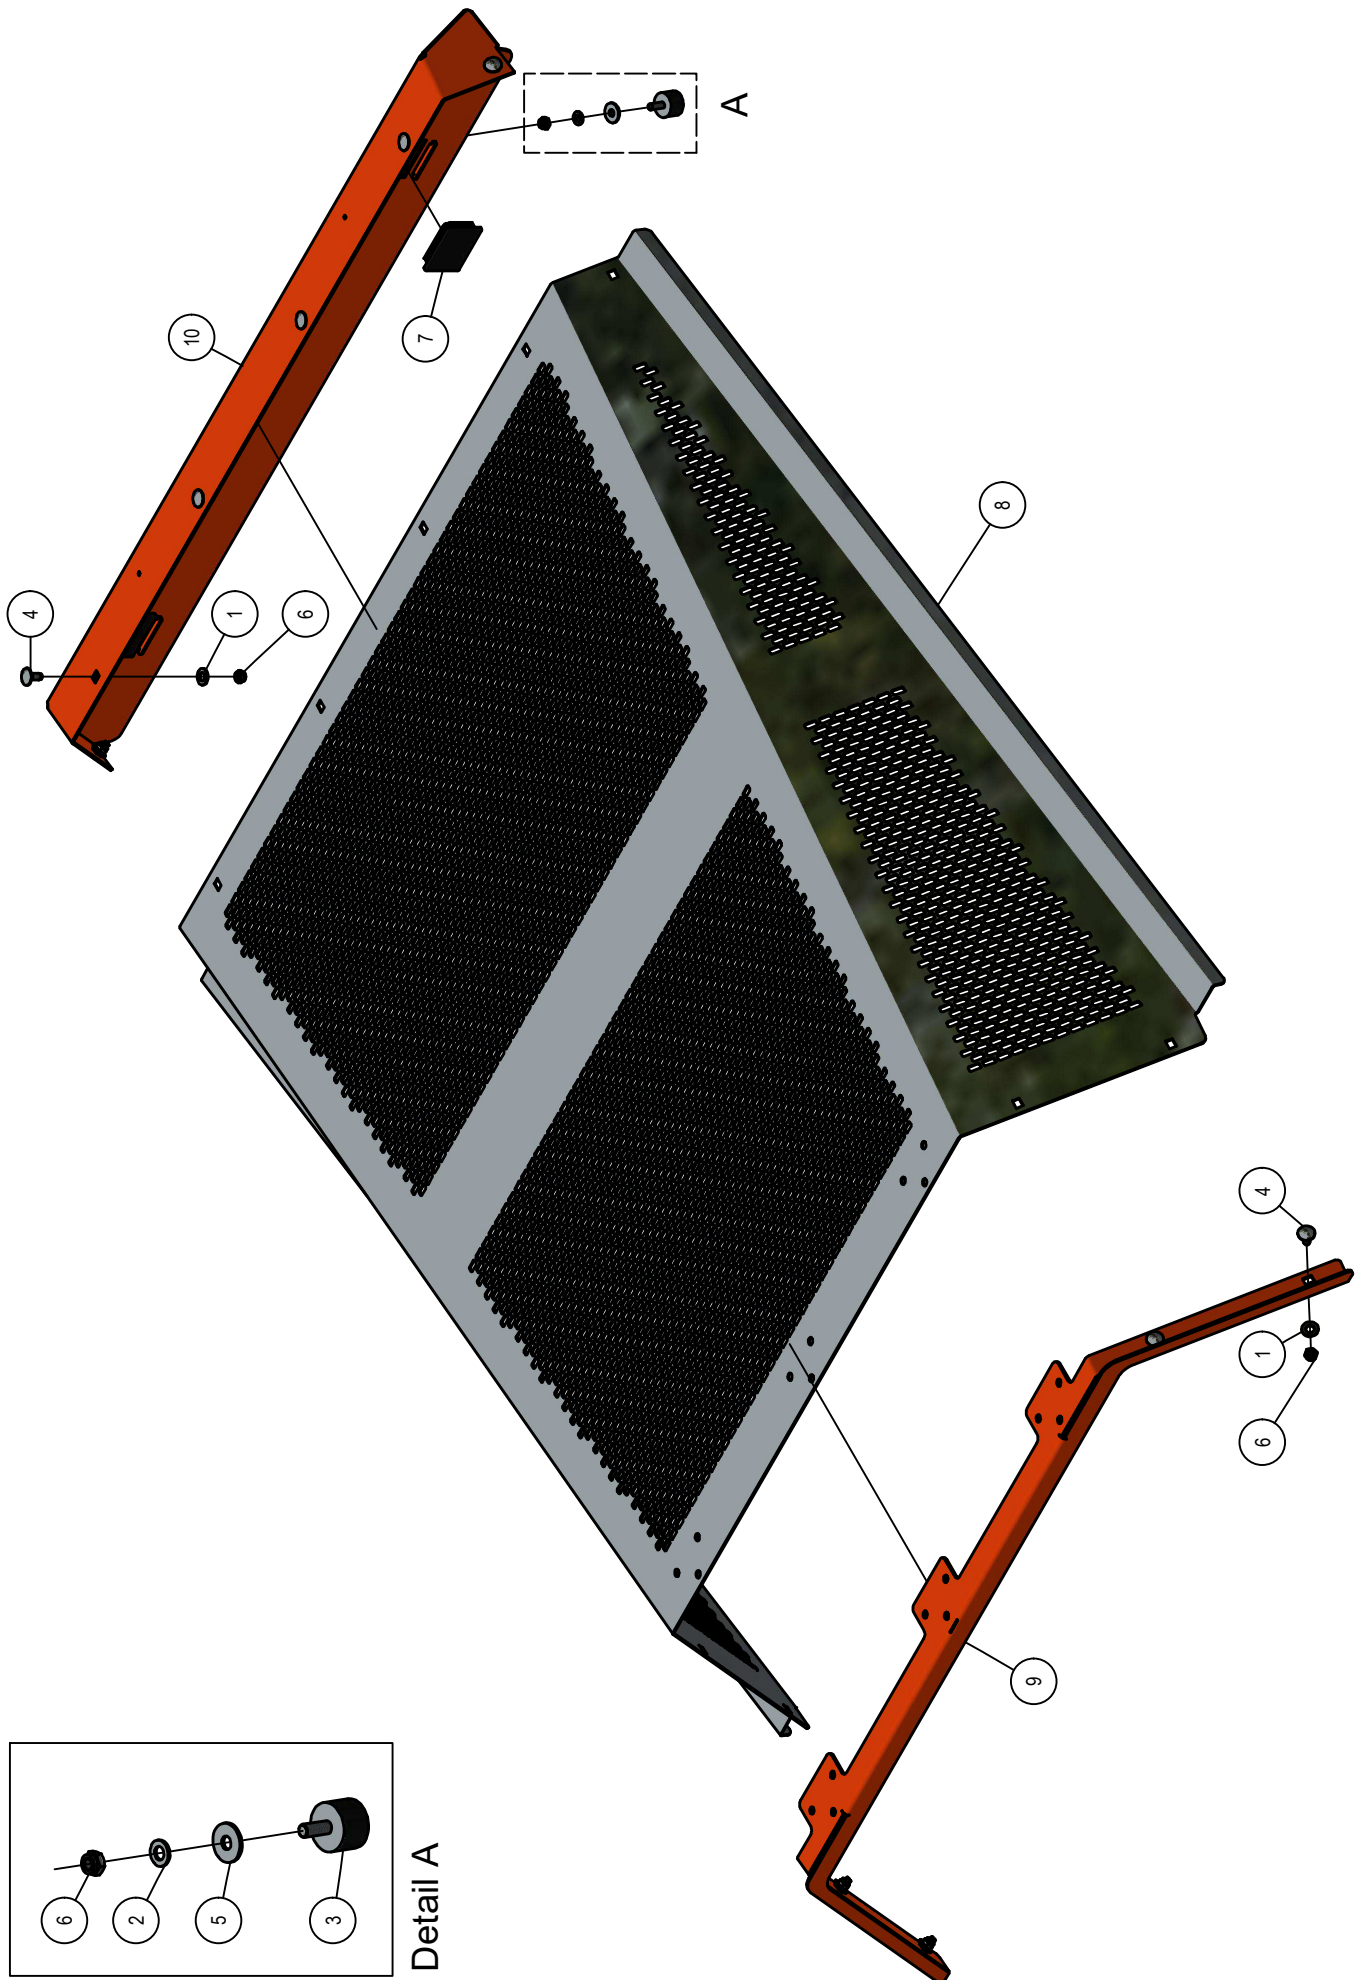

Detail A

03.01. Stuklijst Dakklep

Stukn.	Artikelnummer	Omschrijving	Aant.	Opmerking
1	121179	Sluitring M10 DIN125A ELVZ	10	
2	121203	Sluitring M8 DIN125A ELVZ	2	
3	121514	Trillingsdemper	2	
4	122062	Slotbout M8x20 DIN603 ELVZ 8.8	10	
5	122545	Carrosseriering M8 DIN9021A ELVZ	2	
6	122967	Moer M8ZB DIN985 ELVZ	12	
7	128129	Inslagdop	2	
8	414.03.040	Dakplaat	1	
9	414.03.041	Rong voor	1	
10	414.03.042	Rong achter	1	