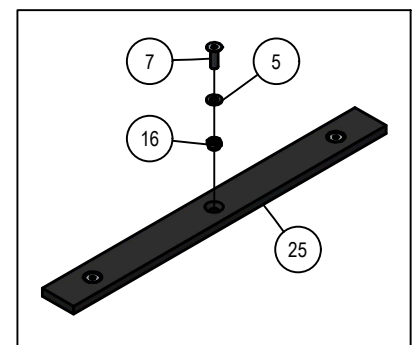

02.02. Achterframe

Detail C