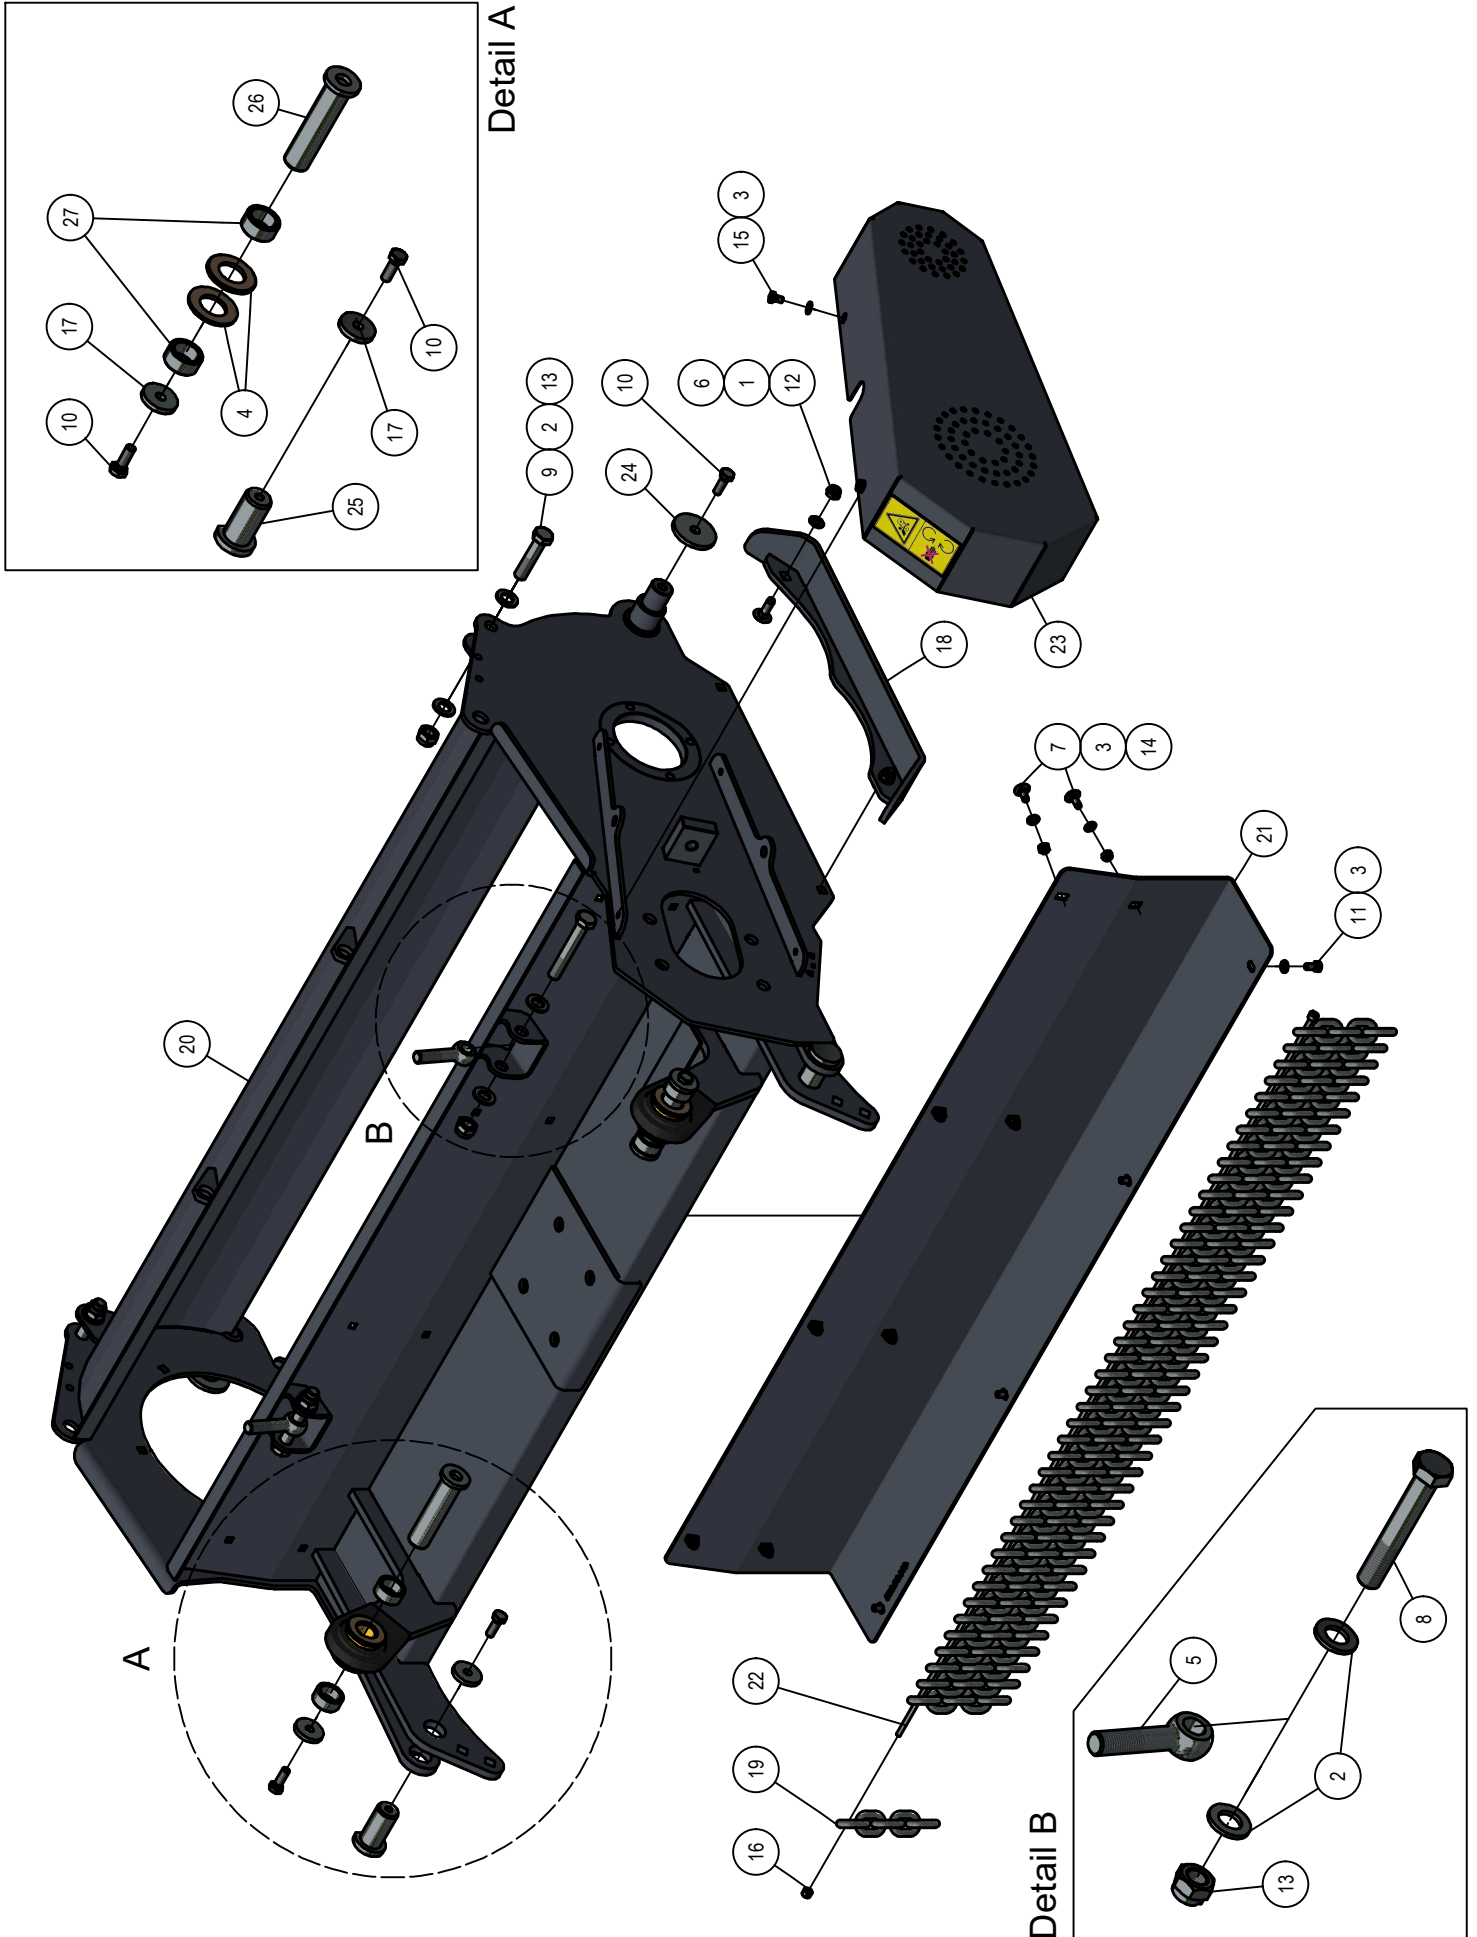

04. Maaiunit

04. Stuklijst maaiunit

Stukn.	Artikelnummer	Omschrijving	Aant.	Opmerking
1	121179	Sluitring M10 DIN125A ELVZ	4	
2	121187	Sluitring M16 DIN125A ELVZ	8	
3	121203	Sluitring M8 DIN125A ELVZ	16	
4	121213	Sluitring M30 DIN125B Messing	4	
5	121678	Oogbout M16x80 DIN444 ELVZ	2	
6	122036	Slotbout M10x30 DIN603 ELVZ kl.8.8	4	
7	122062	Slotbout M8x20 DIN603 ELVZ 8.8	8	
8	122694	Bout M16x100 DIN931 ELVZ	2	
9	122709	Bout M16x70 DIN931 ELVZ	2	
10	122749	Bout M10x30 DIN933 ELVZ	6	
11	122827	Bout M8x16 DIN933 ELVZ	4	
12	122937	Moer M10ZB DIN985 ELVZ	4	
13	122945	Moer M16ZB DIN985 ELVZ	4	
14	122967	Moer M8ZB DIN985 ELVZ	8	
15	126256	Bout M8x12 DIN933 ELVZ	4	
16	128318	Stelring 6x12x8 DIN705	2	
17	411.01.013	Sluitring ø40xø11x6mm	4	
18	414.06.004	Glijstof M1803	2	
19	414.06.008	Kettingafscherming 5 schakels	43	
20	414.06.050	Unit M1302	1	
21	414.06.053	Slijtplaat M1302	1	
22	414.06.054	Rondstaal RVS ø6mm L=1350mm	1	
23	414.06.057	Afschermkap M1302	1	
24	440.03.013	Borgring ø61xø13x6	2	
25	450.01.013	Pen ø30mm L=59mm	2	
26	450.01.014	Pen ø28mm L=118mm	2	
27	450.01.026	Afstandbus ø38/ø28.5 L=18mm	4