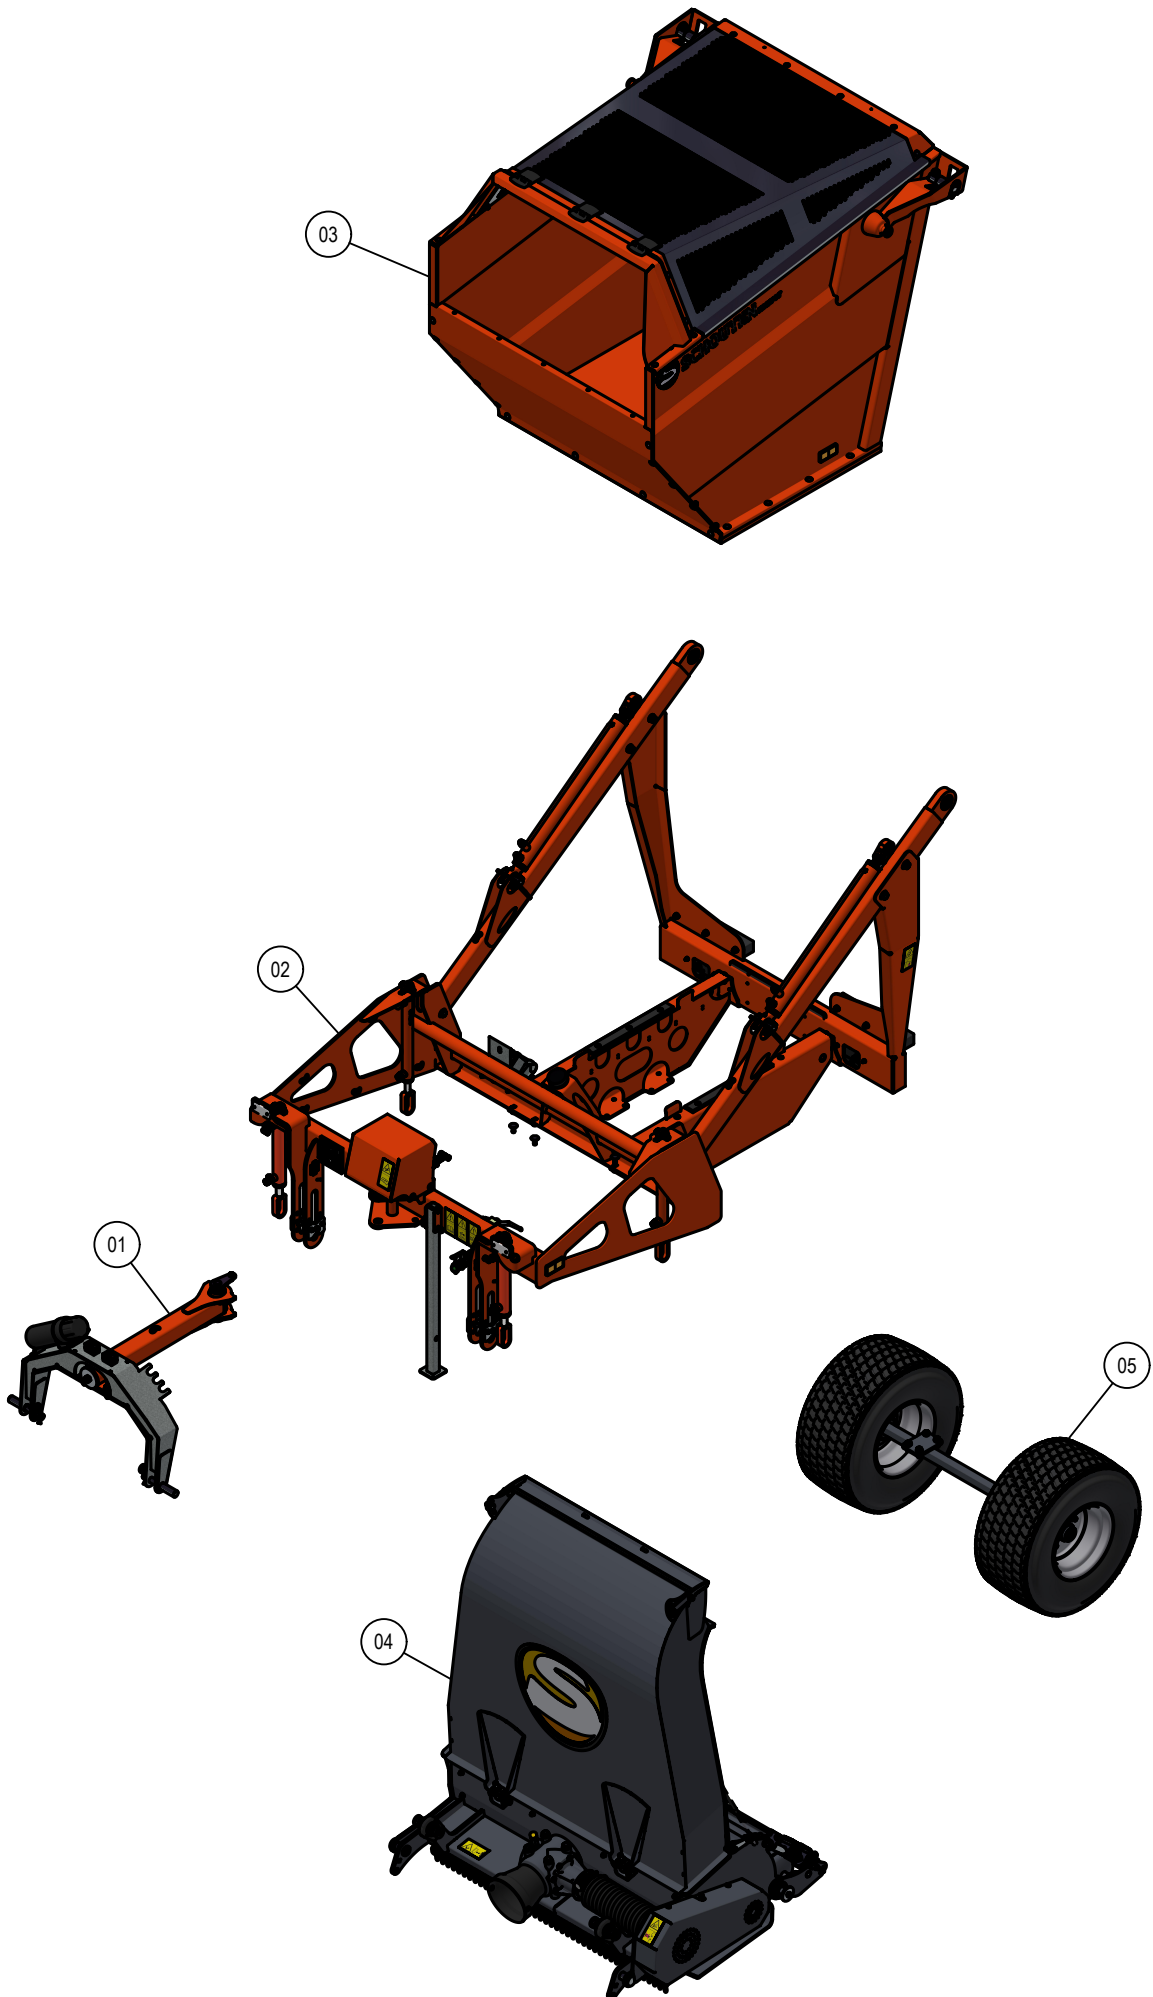

ONDERDELENBOEK

Maver M1302

Serie no.: 414.0038 - 414.0047

Inhoudsopgave

	Pagina
01. Dissel	5
02. Frame	
02.01. Voorframe	7
02.02. Achterframe	9
03. Laadbak	11
03.01. Dakklep	13
04. Maaiunit	15
04.01. Rotor maaiunit	17
04.02. Aandrijving maaiunit	19
04.03. Looprol	21
04.04. Uitwerppijp	23
04.05. Frontrol	25
04.06. Insectenverjager	27
05. Onderstel	29

Dit onderdelenboek kan één of meerdere bijlagen bevatten van onderliggende machinedelen, die zijn toegevoegd aan dit PDF document. Indien dit van toepassing is, wordt er in de stuklijst verwezen naar de desbetreffende bijlage in het opmerkingen vak. Deze bijlage is alleen te zien in "Adobe Reader".

Heeft u na het lezen van dit onderdelenboek nog vragen, aarzel dan niet om contact op te nemen met uw Schouten dealer.

01. Dissel

01. Stuklijst Dissel

Stukn.	Artikelnummer	Omschrijving	Aant.	Opmerking
1	121179	Sluitring M10 DIN125A ELVZ	1	
2	121187	Sluitring M16 DIN125A ELVZ	8	
3	122303	Taptite M8x20 DIN7500 ELVZ	3	
4	122742	Bout M8x50 DIN931 ELVZ	2	
5	122748	Bout M10x25 DIN933 ELVZ	1	
6	122749	Bout M10x30 DIN933 ELVZ	1	
7	122793	Bout M16x40 DIN933 ELVZ	1	
8	122796	Bout M16x45 DIN933 ELVZ	4	
9	122945	Moer M16ZB DIN985 ELVZ	4	
10	122967	Moer M8ZB DIN985 ELVZ	2	
11	123205	Borgveer 4mm dubbel	2	
12	123301	D-Sluiting	2	
13	123688	Vetnippel	1	
14	124768	Set schaalhelften dubbel 18mm	2	
15	124776	Dekplaat dubbel groep 2	2	
16	124910	S-Haak 5mm	2	
17	125446	Topstangpen 28-22mm	2	
18	128576	Documenthouder	1	
19	128589	Ratelringsteeksleutel SW17	1	
20	128590	Ratelringsteeksleutel SW24	1	
21	411.01.013	Sluitring ø40xø11x6mm	1	
22	411.01.020	Ketting 18 schakels	1	
23	411.01.022	Losbreekkabel ø6mm	1	
24	413.01.009	Bronzen lagerbus disselpen	2	
25	414.01.010	Dissel M1302	1	
26	414.01.011	2-punts Aankoppelbok	1	
27	414.01.012	Disselpen	1	
28	414.01.013	Sluitring ø90x10 - ø17mm	1	
29	414.01.014	Draaibus	1	
30	BB60657560DIN	Glijlagerbus	2	