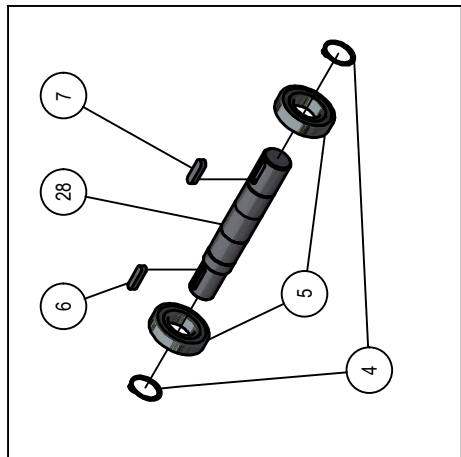

04.02. Aandrijving maaiunit

Detail B