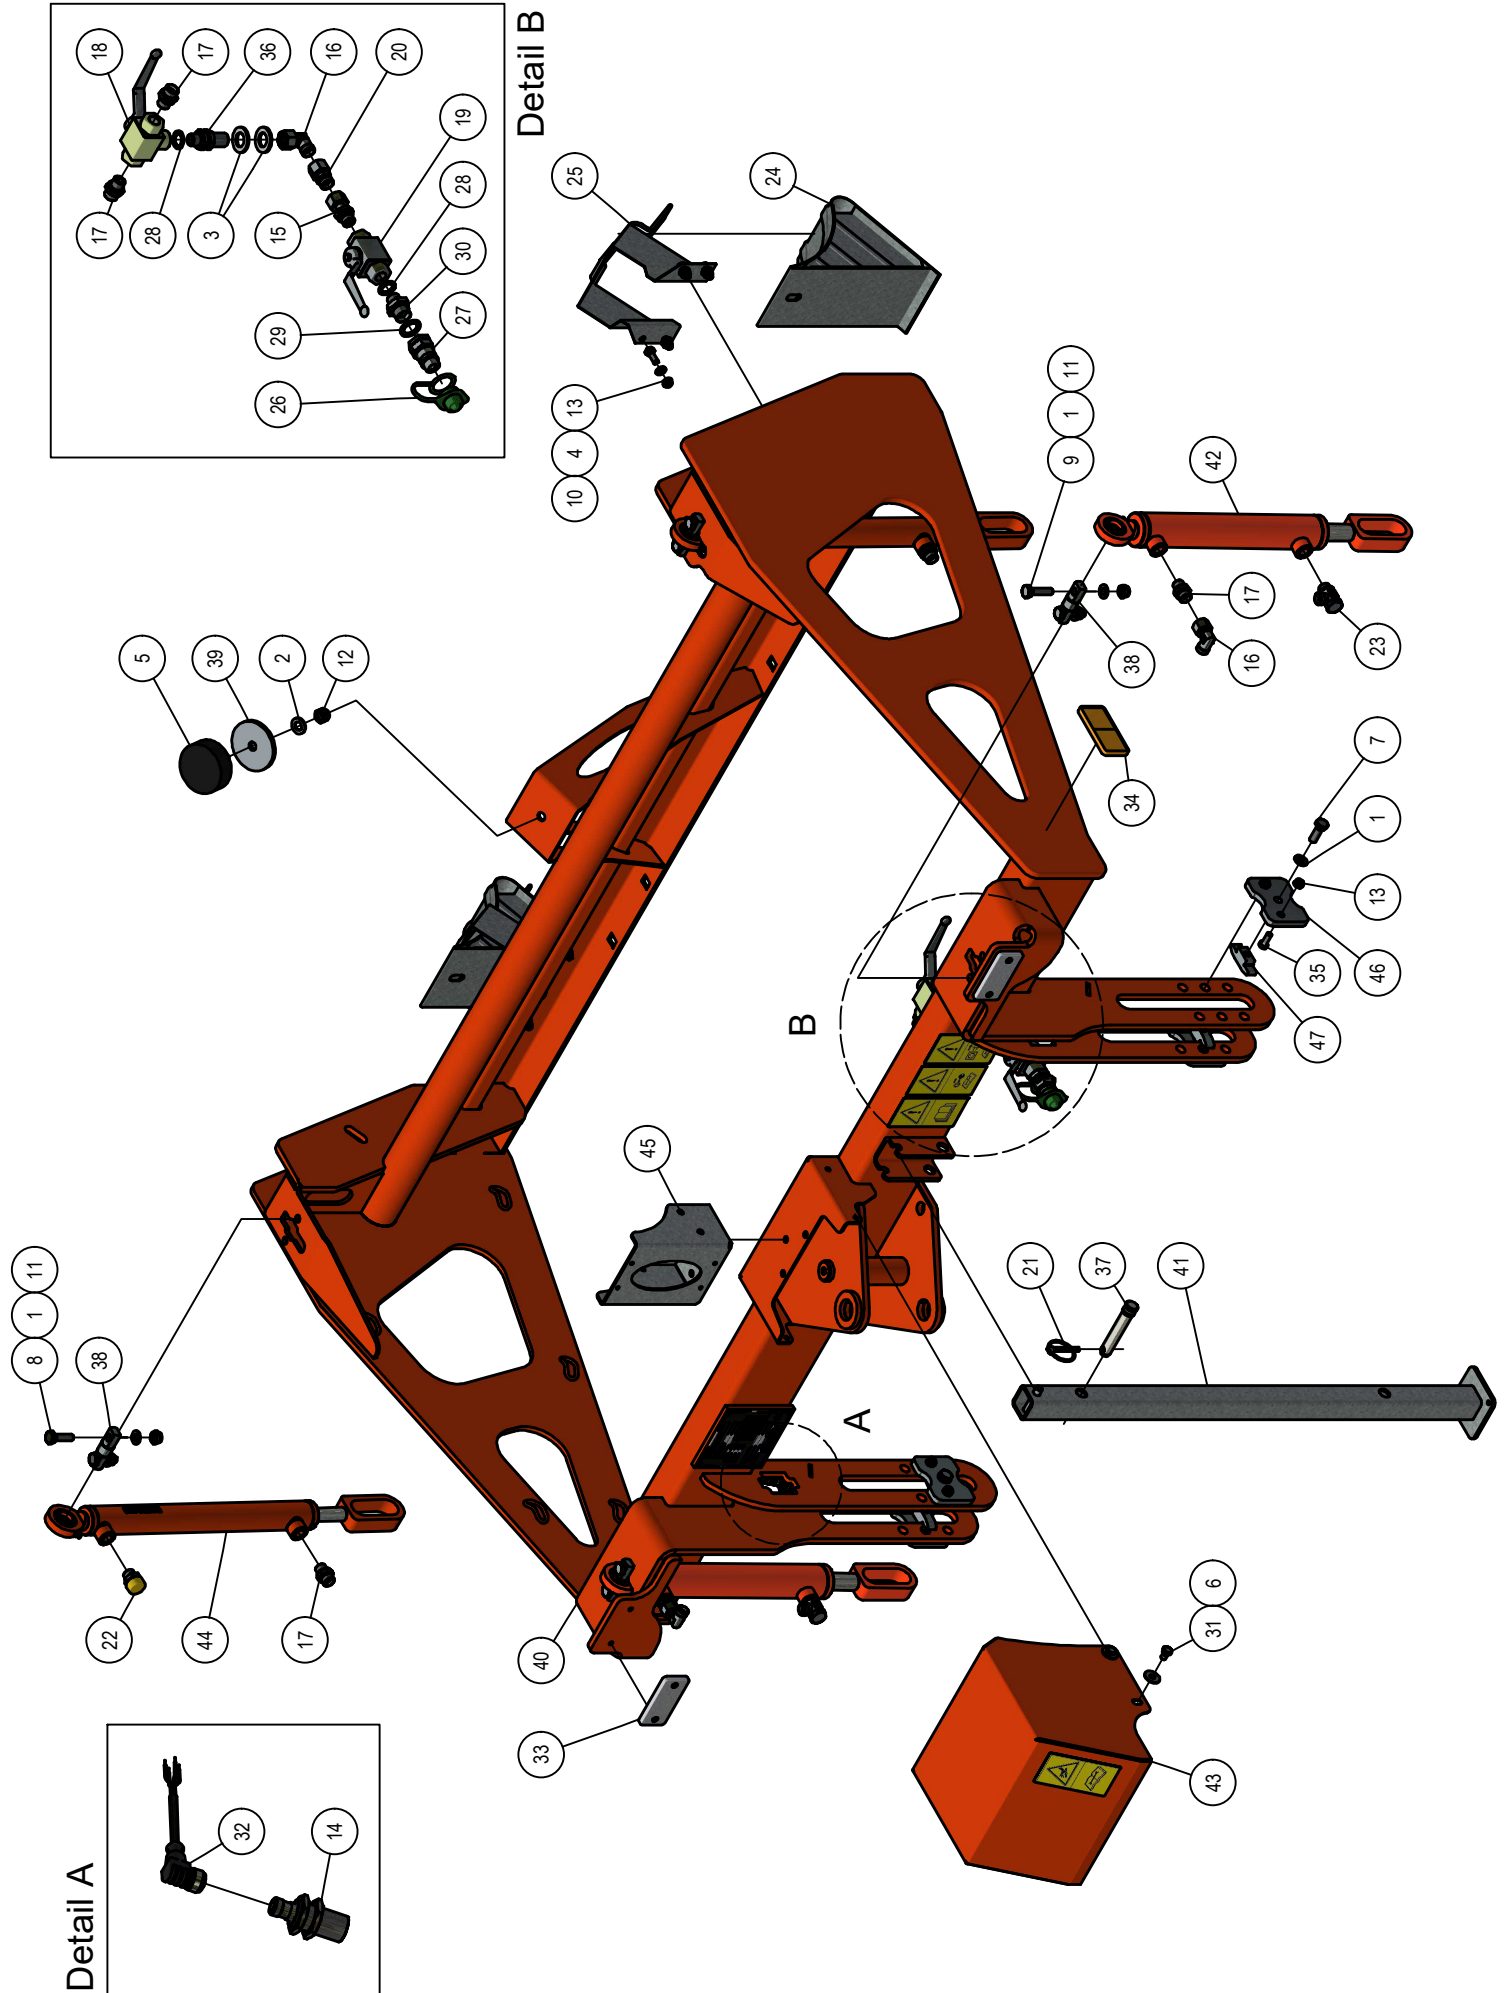

02.01. Voorframe

02.01. Stuklijst Voorframe

Stukn.	Artikelnummer	Omschrijving	Aant.	Opmerking
1	121179	Sluitring M10 DIN125A ELVZ	12	
2	121183	Sluitring M12 DIN125A ELVZ	1	
3	121190	Sluitring M18 DIN125A ELVZ	2	
4	121203	Sluitring M8 DIN125A ELVZ	8	
5	122307	Trillingsdemper	1	
6	122545	Carrosseriering M8 DIN9021A ELVZ	4	
7	122749	Bout M10x30 DIN933 ELVZ	4	
8	122751	Bout M10x35 DIN933 ELVZ	4	
9	122752	Bout M10x40 DIN933 ELVZ	4	
10	122828	Bout M8x20 DIN933 ELVZ	8	
11	122937	Moer M10ZB DIN985 ELVZ	8	
12	122940	Moer M12ZB DIN985 ELVZ	1	
13	122967	Moer M8ZB DIN985 ELVZ	16	
14	123122	Sensor	1	
15	123317	Koppeling	1	
16	123362	Koppeling	3	
17	123614	Koppeling	8	
18	123935	Kogelkraan 3-weg	1	
19	123941	Kogelkraan 2-weg	1	
20	123974	Koppeling	1	
21	124100	Borgclip 8mm	1	
22	124316	Ontluchttingsfilter	2	
23	124787	Koppeling	3	
24	124805	Wielkeg	2	
25	124806	Wielkeghouder	2	
26	124957	Stofkap male groen	1	
27	124968	Snelkoppeling	1	
28	125203	Multiseal	3	
29	125204	Multiseal	2	
30	125286	Verloopnippel	2	
31	126256	Bout M8x12 DIN933 ELVZ	4	
32	126333	Kabel 10mtr met connector M12 haaks	1	
33	126670	Positielamp voor	2	
34	126742	Reflector oranje	2	
35	128588	Inbusbout M8x20	8	
36	128833	Koppeling	1	
37	128841	Pen ø16x76 topstang	1	
38	200.20.070	Oplegpen 20x70	4	
39	310.01.013	Sluitring ø75x6 - ø13	1	
40	414.02.030	Voorframe M1302	1	
41	414.02.034	Steunpoot L=805mm	1	
42	414.05.003	Optrekcilinder unit D25/40-225	2	
43	414.05.020	Afschermkap hydrauliekblok	1	
44	414.05.021	Optrekcilinder unit achter D20/32-320	2	
45	414.05.023	Steun elektrakast	1	
46	442.02.023	Borgplaat hoogteverstelling	4	
47	442.02.024	Klemstuk hoogteverstelling	4