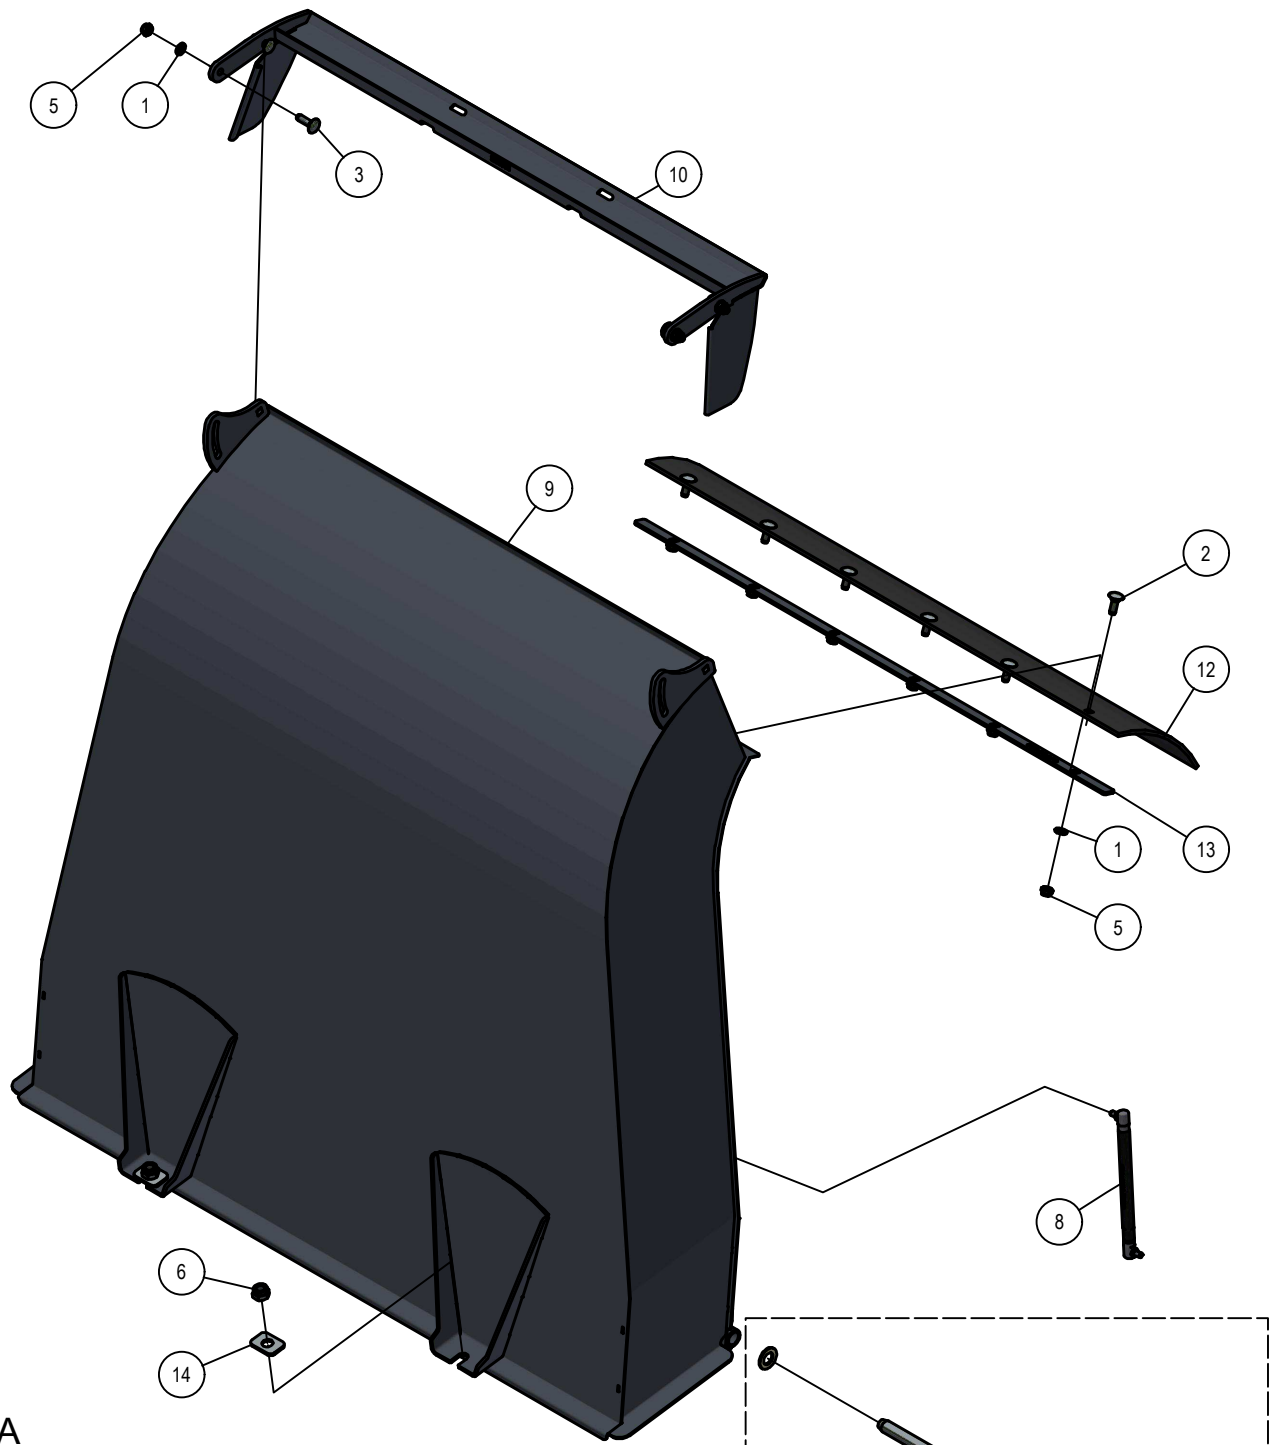

04.04. Uitwerppijp

Detail A

04.04. Stuklijst uitwerppijp

Stukn.	Artikelnummer	Omschrijving	Aant.	Opmerking
1	121179	Sluitring M10 DIN125A ELVZ	14	
2	122036	Slotbout M10x30 DIN603 ELVZ kl.8.8	6	
3	122037	Slotbout M10x35 DIN603 ELVZ kl.8.8	4	
4	122749	Bout M10x30 DIN933 ELVZ	2	
5	122937	Moer M10ZB DIN985 ELVZ	12	
6	122945	Moer M16ZB DIN985 ELVZ	2	
7	128272	Sluitring M20 DIN125A Nylon	2	
8	128336	Gasdrukveer	2	
9	414.06.051	Uitwerppijp M1302	1	
10	414.06.052	Richtklep M1302	1	
11	414.06.062	Scharnierpen	2	
12	414.06.063	Morsrubber	1	
13	414.06.064	Contrastrip morsrubber	1	
14	450.02.009	Borgplaat uitwerppijp	2