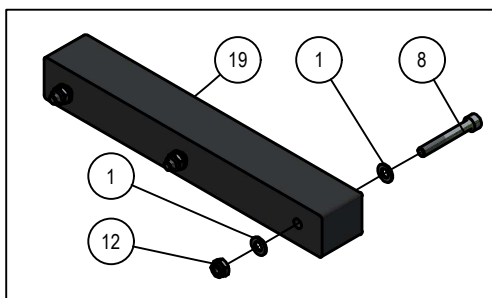

02.02. Achterframe

Detail B