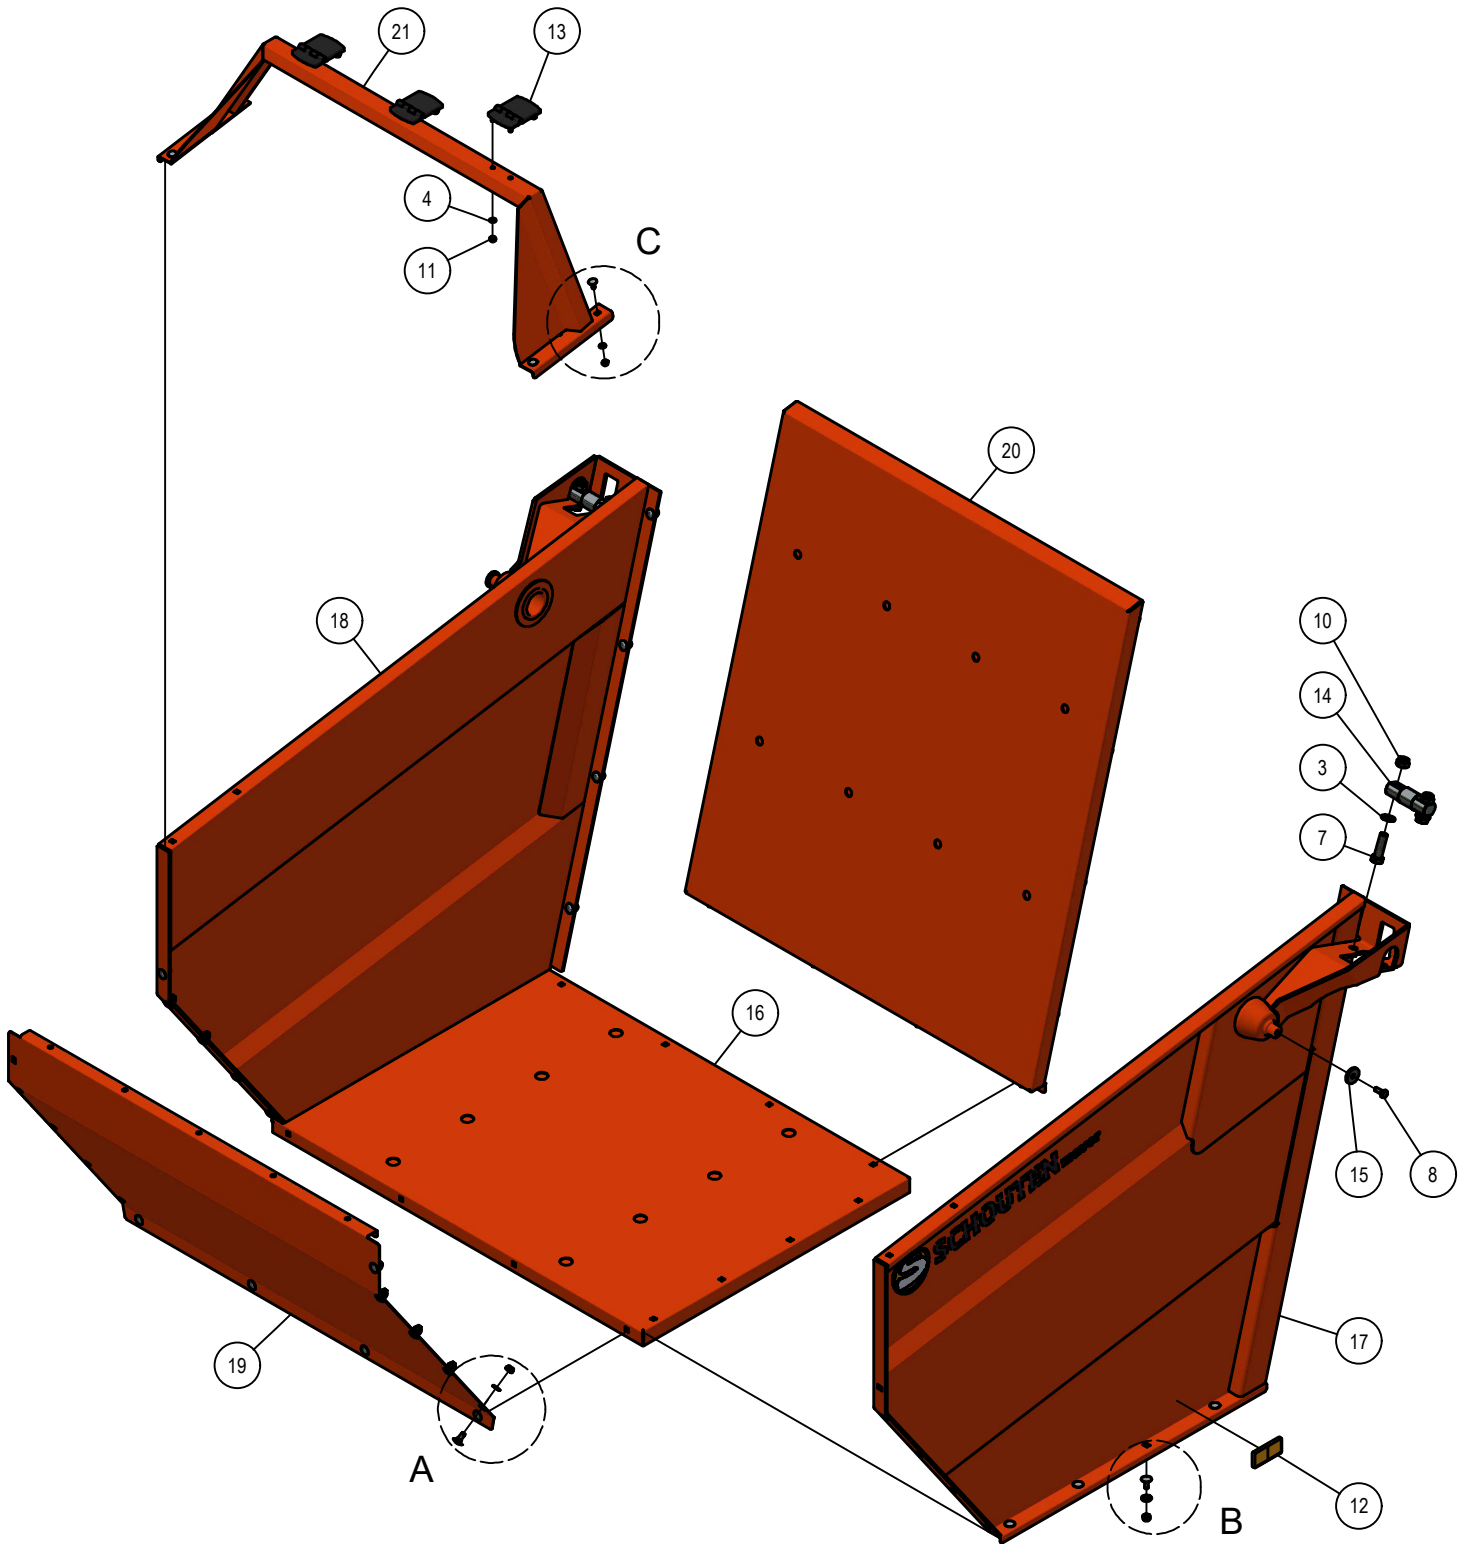

03. Laadbak

03. Stuklijst Laadbak

Stukn.	Artikelnummer	Omschrijving	Aant.	Opmerking
1	121179	Sluistring M10 DIN125A ELVZ	18	
2	121183	Sluistring M12 DIN125A ELVZ	16	
3	121190	Sluistring M18 DIN125A ELVZ	4	
4	121203	Sluistring M8 DIN125A ELVZ	10	
5	122035	Slotbout M10x25 DIN603 ELVZ kl.8.8	34	
6	122062	Slotbout M8x20 DIN603 ELVZ 8.8	4	
7	122716	Bout M18x60 DIN931 ELVZ	4	
8	122748	Bout M10x25 DIN933 ELVZ	2	
9	122937	Moer M10ZB DIN985 ELVZ	34	
10	122948	Moer M18ZB DIN985 ELVZ	4	
11	122967	Moer M8ZB DIN985 ELVZ	19	
12	126742	Reflector oranje	2	
13	128840	Scharnier	3	
14	200.40.130	Oplegpen 40x130	2	
15	411.01.013	Sluistring $\varnothing 40 \times \varnothing 11 \times 6$mm	2	
16	414.03.030	Bodemplaat M1302	1	
17	414.03.031	Zijplaat links	1	
18	414.03.032	Zijplaat rechts	1	
19	414.03.033	Voorplaat	1	
20	414.03.034	Achterplaat	1	
21	414.03.035	Rong dakplaat	1