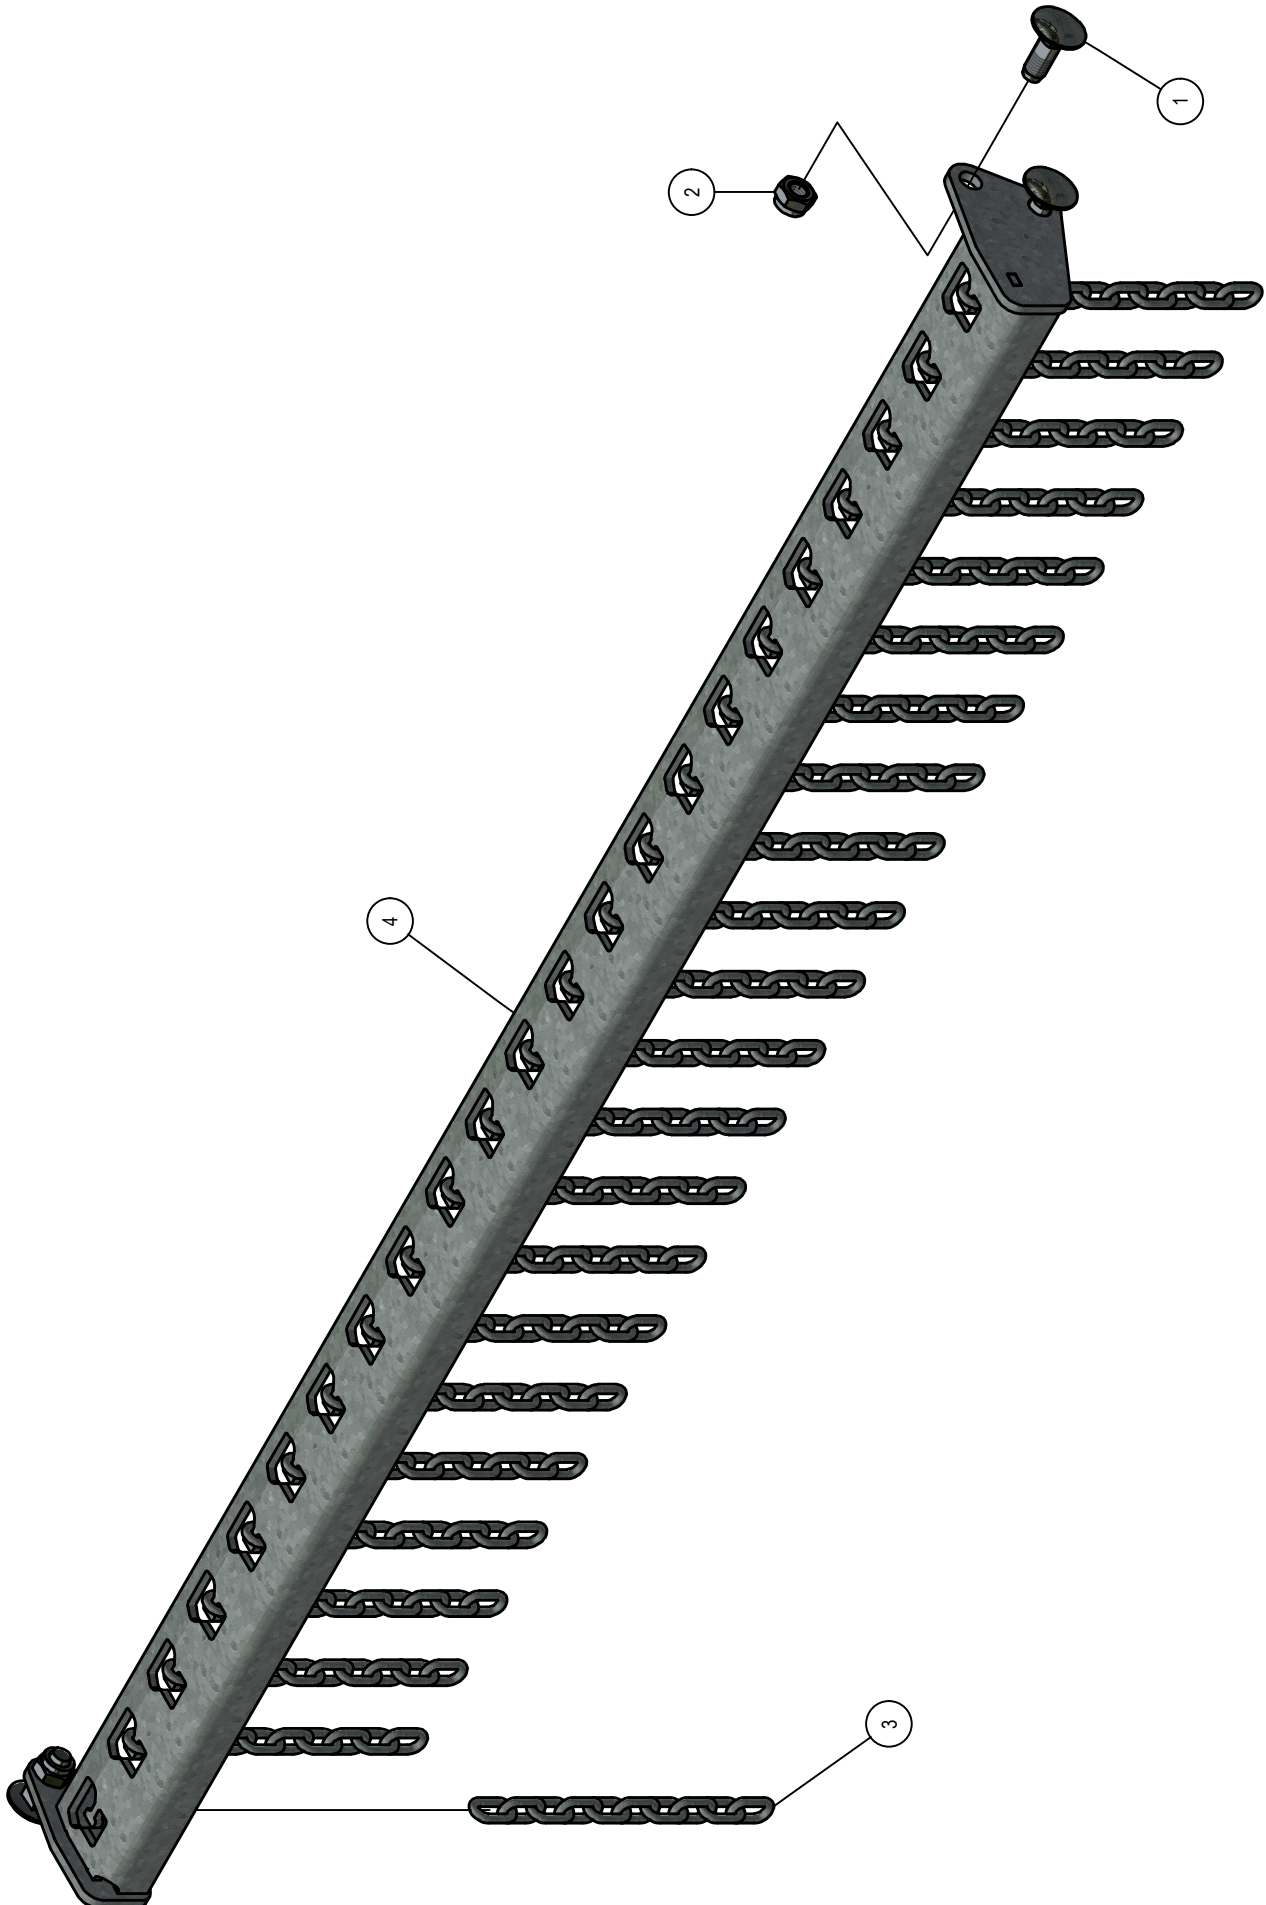

04.06. Stuklijst Insectenverjager

Stukn.	Artikelnummer	Omschrijving	Aant.	Opmerking
1	122045	Slotbout M12x35 DIN603 ELVZ kl.8.8	4	
2	122940	Moer M12ZB DIN985 ELVZ	4	
3	414.06.024	Ketting 10 schakels	23	
4	414.06.066	Balk insectenverj. M1302	1