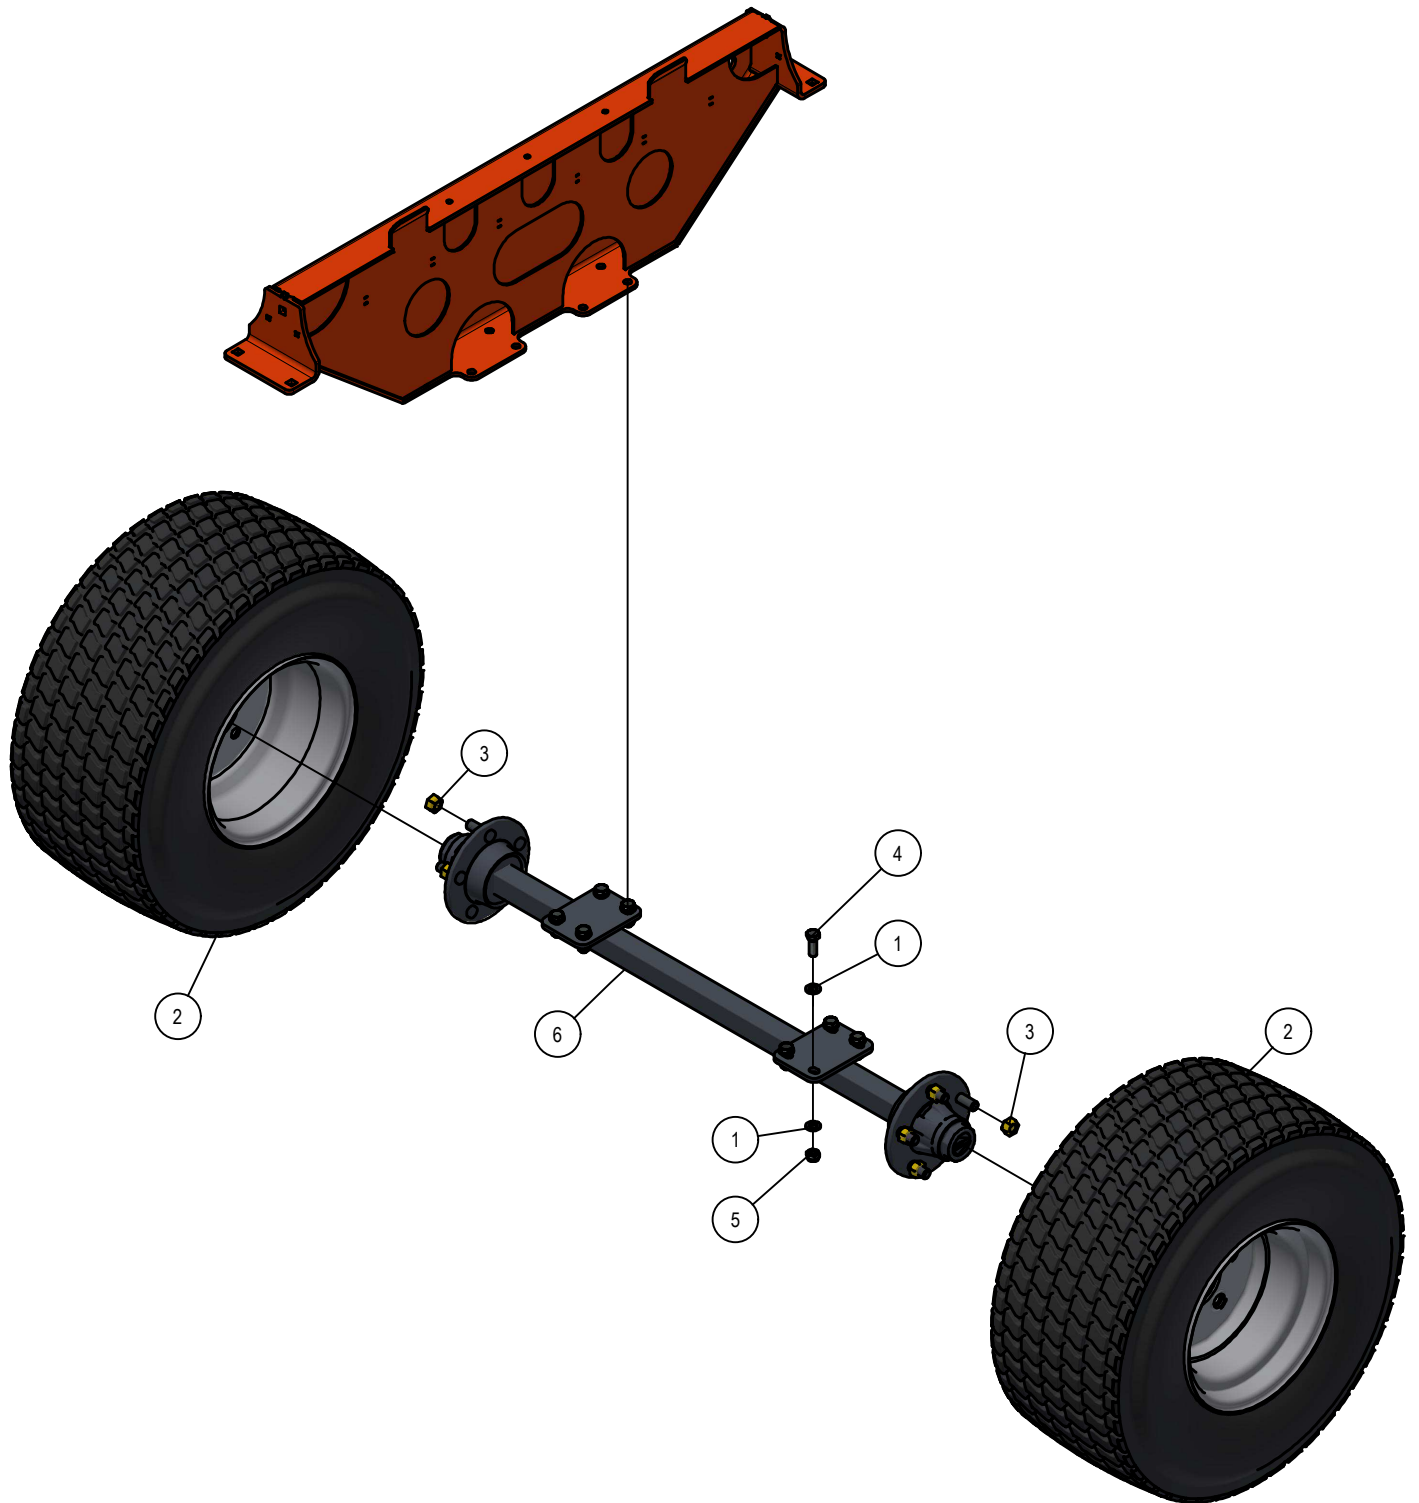

05. Onderstel

05. Stuklijst Onderstel

Stukn.	Artikelnummer	Omschrijving	Aant.	Opmerking
1	121183	Sluitring M12 DIN125A ELVZ	16	
2	121469	Band-wiel combinatie gazonprofiel	2	
3	122550	Wielmoer M16	10	
4	122768	Bout M12x35 DIN933 ELVZ	8	
5	122940	Moer M12ZB DIN985 ELVZ	8	
6	414.04.010	Wielas M1302	1	

Wielaseind