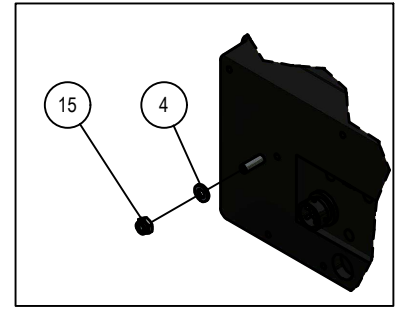

02.02. Achterframe

Detail A