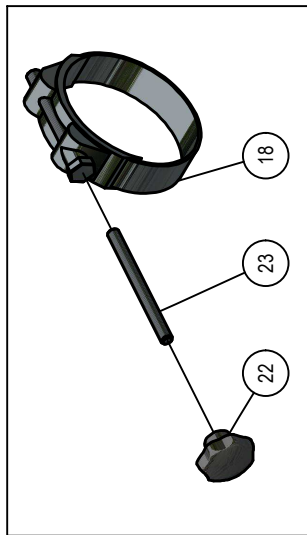

04.02. Aandrijving maaiunit

Detail A