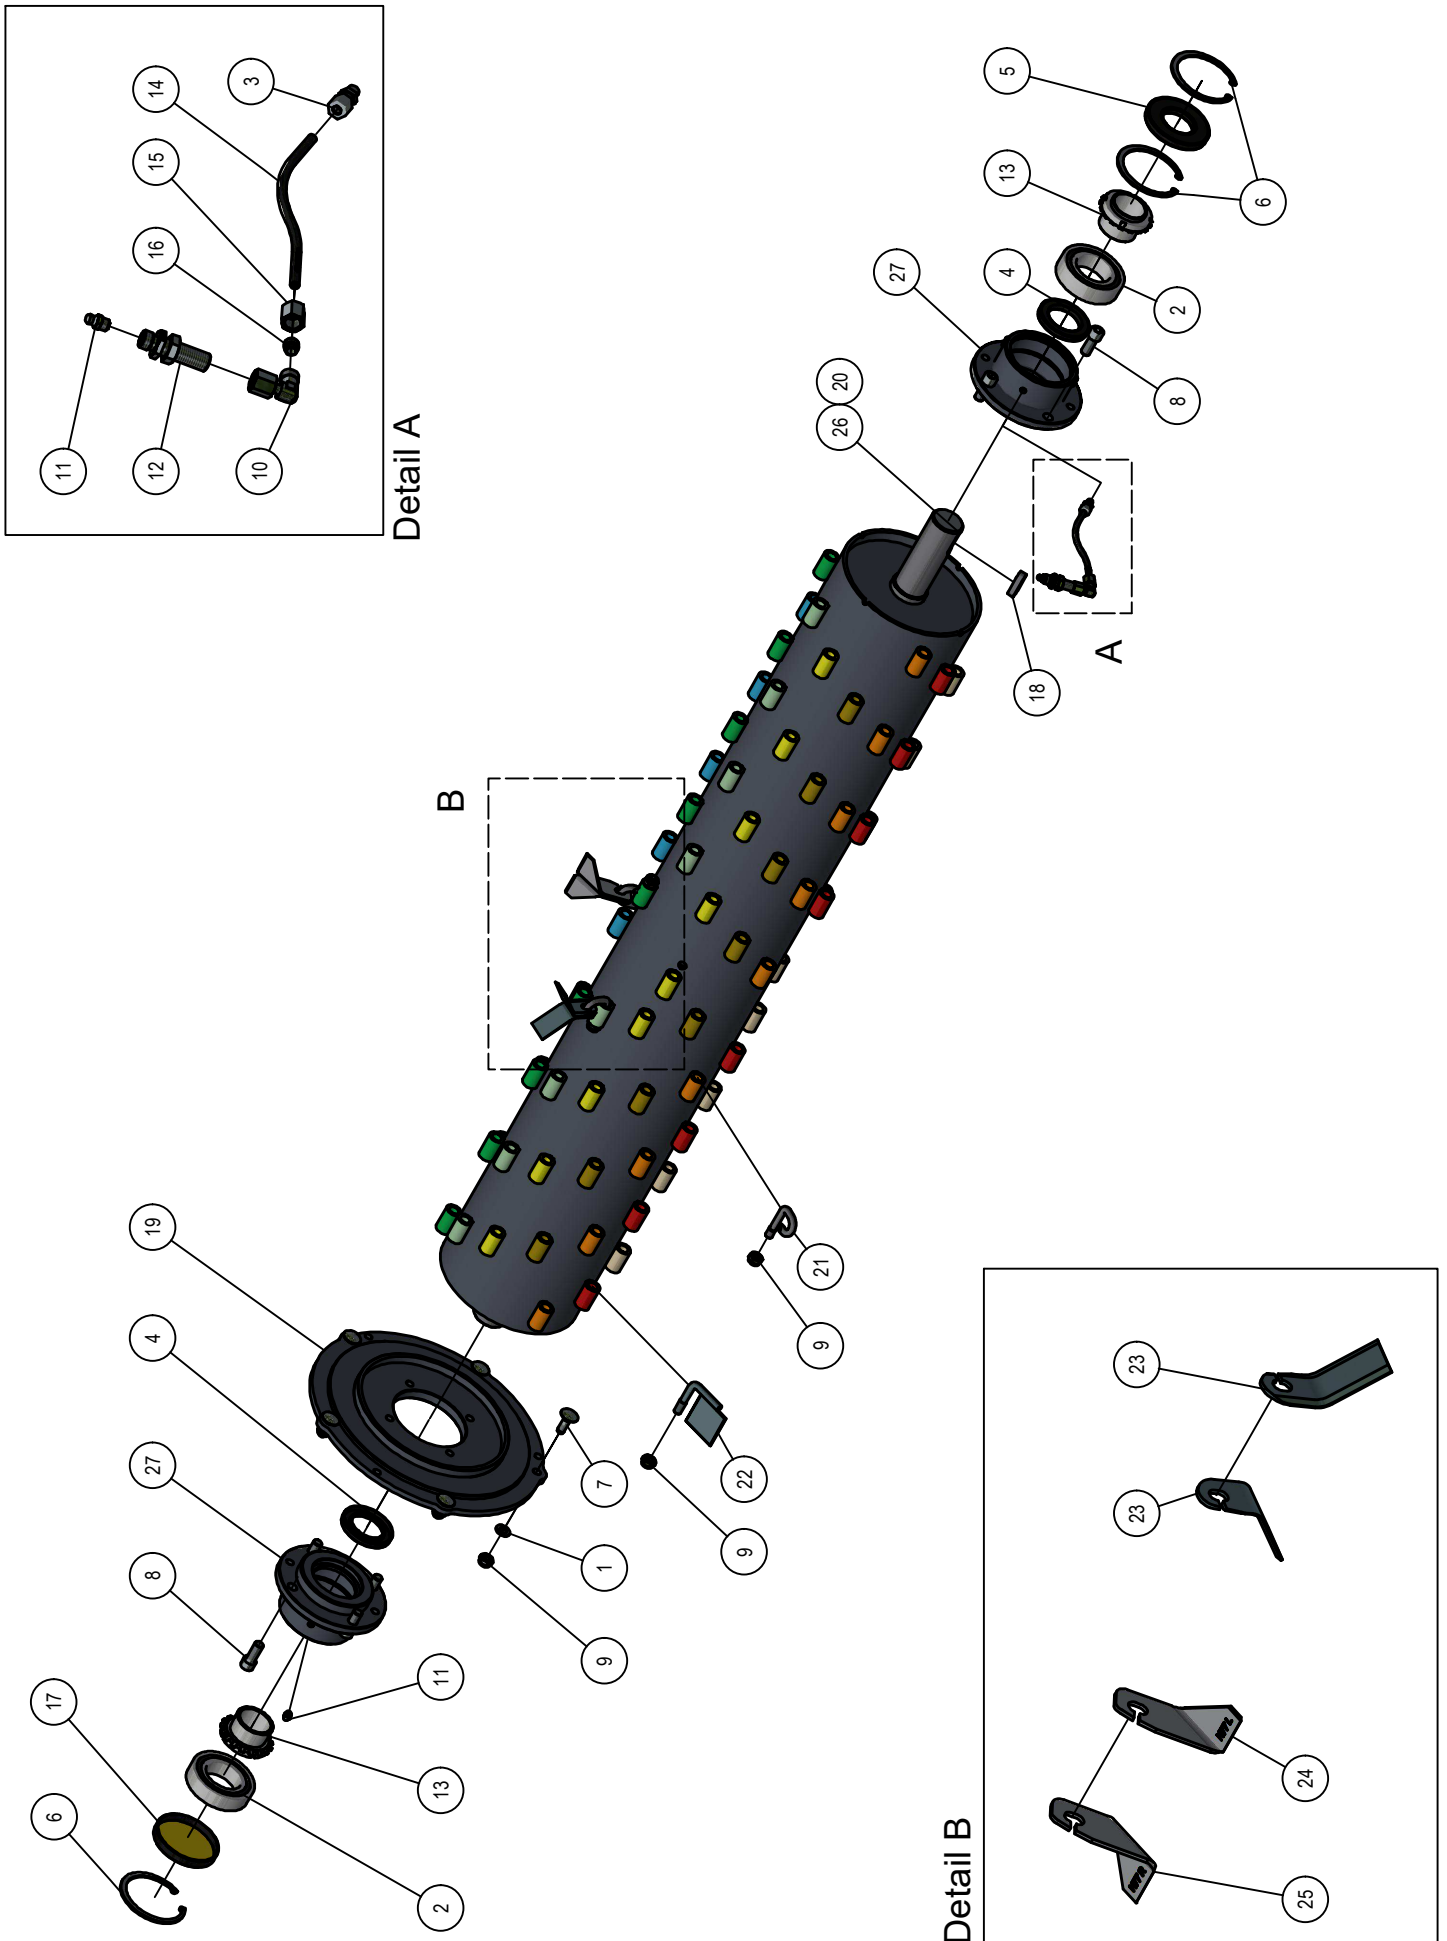

04.01. Rotor maaiunit

04.01. Stuklijst rotor maaiunit

Stukn.	Artikelnummer	Omschrijving	Aant.	Opmerking
1	121179	Sluistring M10 DIN125A ELVZ	5	
2	121439	Zelfinstellend kogellager	2	
3	121626	Koppeling	1	
4	121702	Keerring	2	
5	121722	Keerring	1	
6	121896	Seegerring huis	3	
7	122036	Slotbout M10x30 DIN603 ELVZ kl.8.8	5	
8	122570	Inbusbout M12x30 DIN912 kl.12.9 ELVZ	8	
9	122937	Moer M10ZB DIN985 ELVZ	110	
10	123367	Koppeling	1	
11	123688	Vetnippel	2	
12	123724	Koppeling	1	
13	123757	Klembus	2	
14	123809	Vetslang ø6mm 210bar	(1)	L=165mm
15	124131	Wartelmoer	1	
16	124592	Snijring	1	
17	125278	Afdichtkap	1	
18	128848	Inlegspie	1	
19	414.06.005	Lagerplaat maaiunit	1	
20	414.06.056	Rotoras M1302	1	
21	414.06.200	Haakbout M10	68	
22	414.06.201	Windvleugel M10	37	
23	414.06.202	Maaimes	68	
24	414.06.204	Vleugelmes H77L	34	
25	414.06.205	Vleugelmes H77R	34	
26	414.SS.260	Rotoras compl. gebal. M1302	(1)	Compleet gebalanceerd
27	450.03.015	Lagerhuis Panda klepel rotor	2