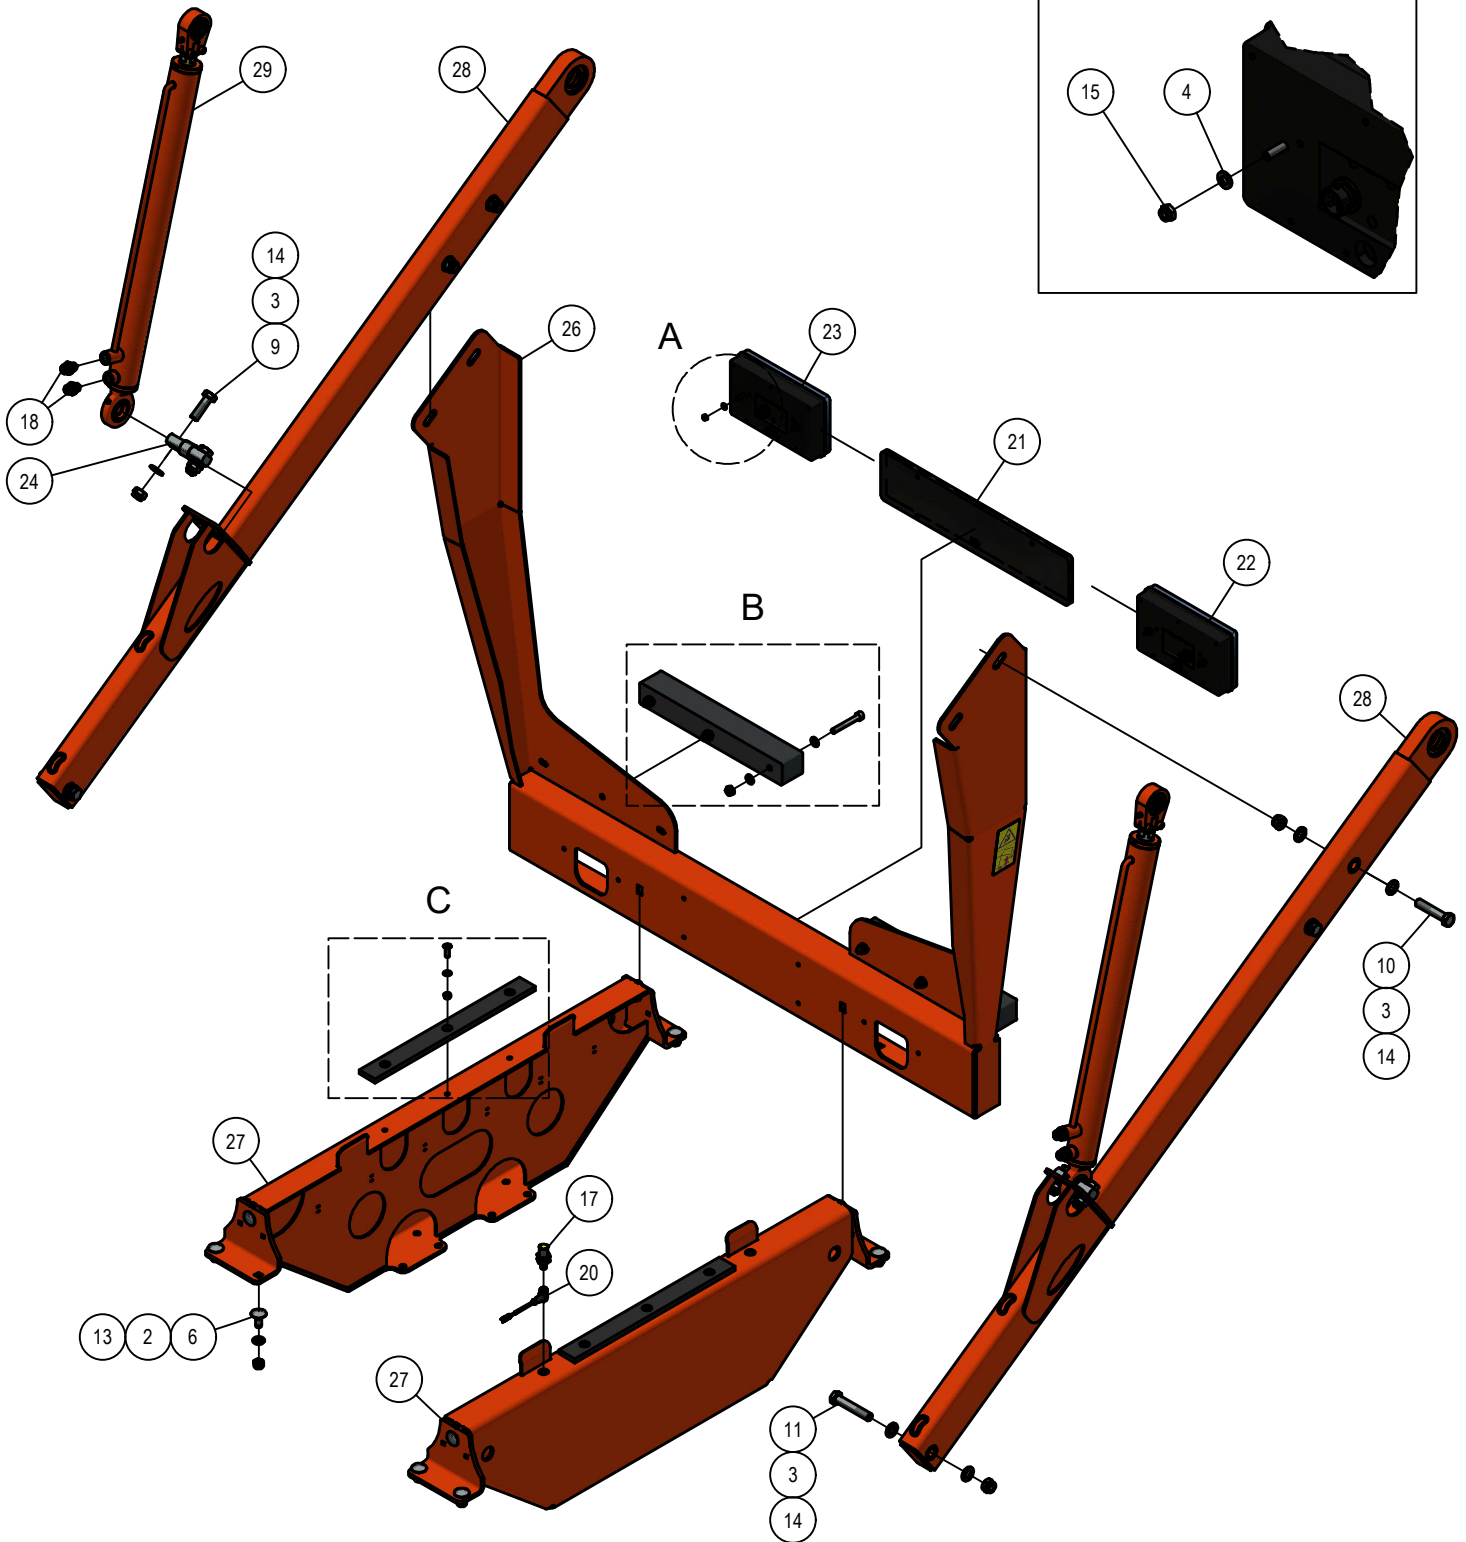

02.02. Achterframe

Detail A

02.02. Stuklijst Achterframe

Stukn.	Artikelnummer	Omschrijving	Aant.	Opmerking
1	121179	Sluitring M10 DIN125A ELVZ	12	
2	121183	Sluitring M12 DIN125A ELVZ	12	
3	121187	Sluitring M16 DIN125A ELVZ	16	
4	121202	Sluitring M6 DIN125A ELVZ	4	
5	121203	Sluitring M8 DIN125A ELVZ	6	
6	122044	Slotbout M12x30 DIN603 ELVZ kl.8.8	12	
7	122374	Verzonken inbusbout M8x25	6	
8	122567	Inbusbout M10x70 DIN912 ELVZ	6	
9	122704	Bout M16x50 DIN931ELVZ	4	
10	122710	Bout M16x80 DIN931 ELVZ	4	
11	122712	Bout M16x90 DIN931 ELVZ	2	
12	122937	Moer M10ZB DIN985 ELVZ	6	
13	122940	Moer M12ZB DIN985 ELVZ	12	
14	122945	Moer M16ZB DIN985 ELVZ	10	
15	122965	Moer M6ZB DIN985 ELVZ	4	
16	122967	Moer M8ZB DIN985 ELVZ	6	
17	123122	Sensor	1	
18	123614	Koppeling	4	
19	125479	Stootrubber lxbxh 400x50x60mm	2	
20	126333	Kabel 10mtr met connector M12 haaks	1	
21	128847	Kentekenplaathouder	1	
22	200.05.009	Rear multifunction light left	1	
23	200.05.010	Rear multifunction light right	1	
24	200.30.100	Oplegpen 30x100	2	
25	413.02.008	Kunststofstrip 450x45x10	2	
26	414.02.031	Asbrug	1	
27	414.02.032	Achterbrug	2	
28	414.02.033	Schoorkoker	2	
29	414.05.022	Kipcilinder D30/50-600	2