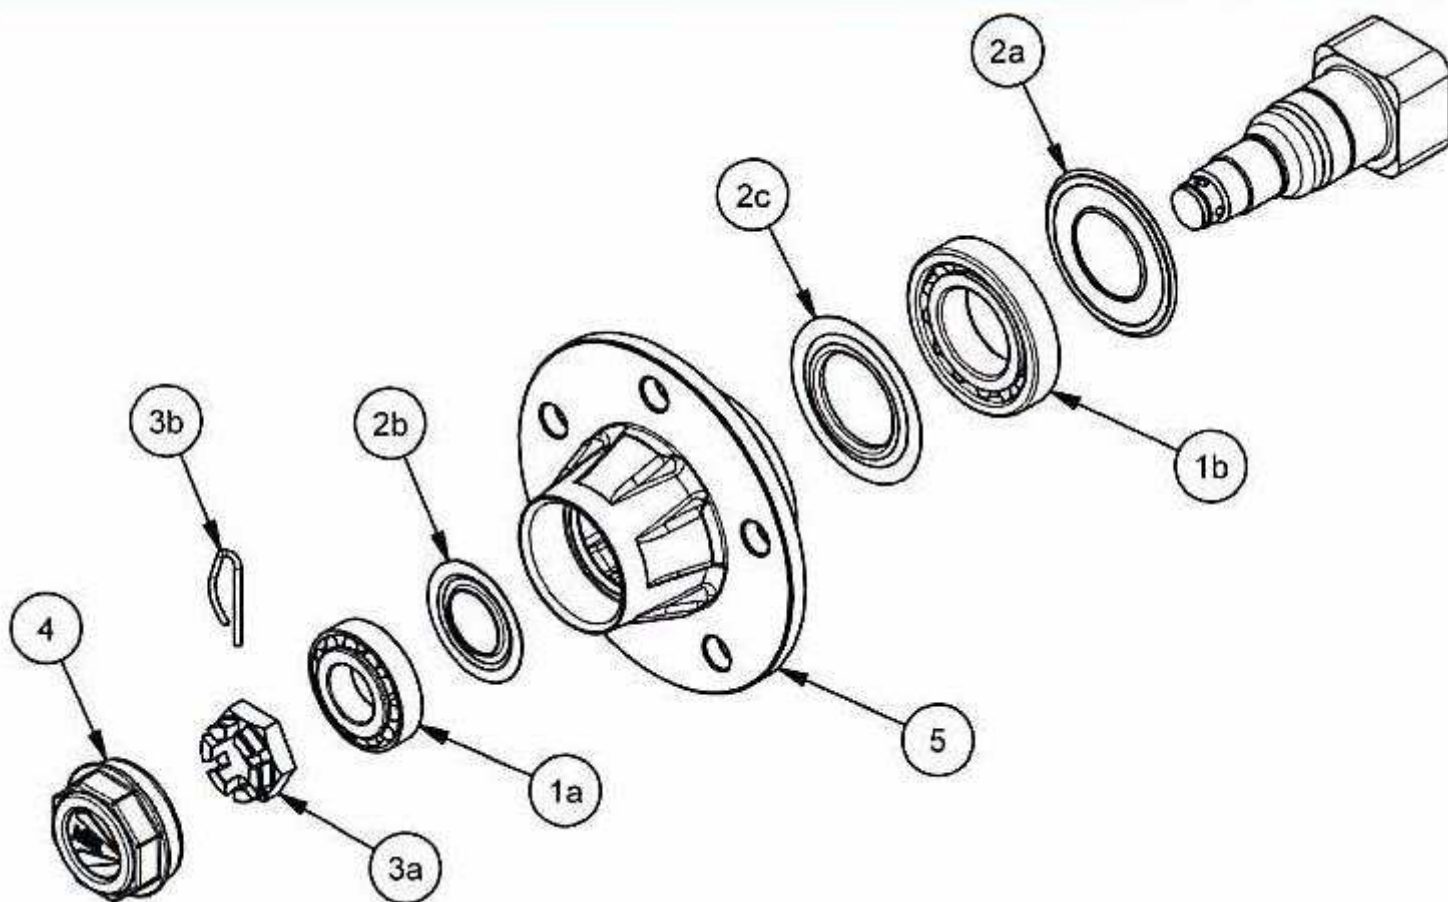

05. Stuklijst Onderstel

Stukn.	Artikelnummer	Omschrijving	Aant.	Opmerking
1	121183	Sluitring M12 DIN125A ELVZ	16	
2	121469	Band-wiel combinatie gazonprofiel	2	
3	122550	Wielmoer M16	10	
4	122768	Bout M12x35 DIN933 ELVZ	8	
5	122940	Moer M12ZB DIN985 ELVZ	8	
6	414.04.010	Wielas M1302	1	

Wielaseind

Stukn.	Artikelnummer	Omschrijving	Aant.	Opmerking
1a	30206	Conisch rollager	1	
1b	121512	Conisch rollager	1	
2a	12PG45	Keerring	1	
2b	30206AV	Niloring	1	
2c	30209AVPF	Niloring	1	
3a	3527	Kroonmoer M27x1,5	1	
3b	58204	Borgpen	1	
4	912T62	Dop ADR	1	
5	904L56285	Wielnaaf	1