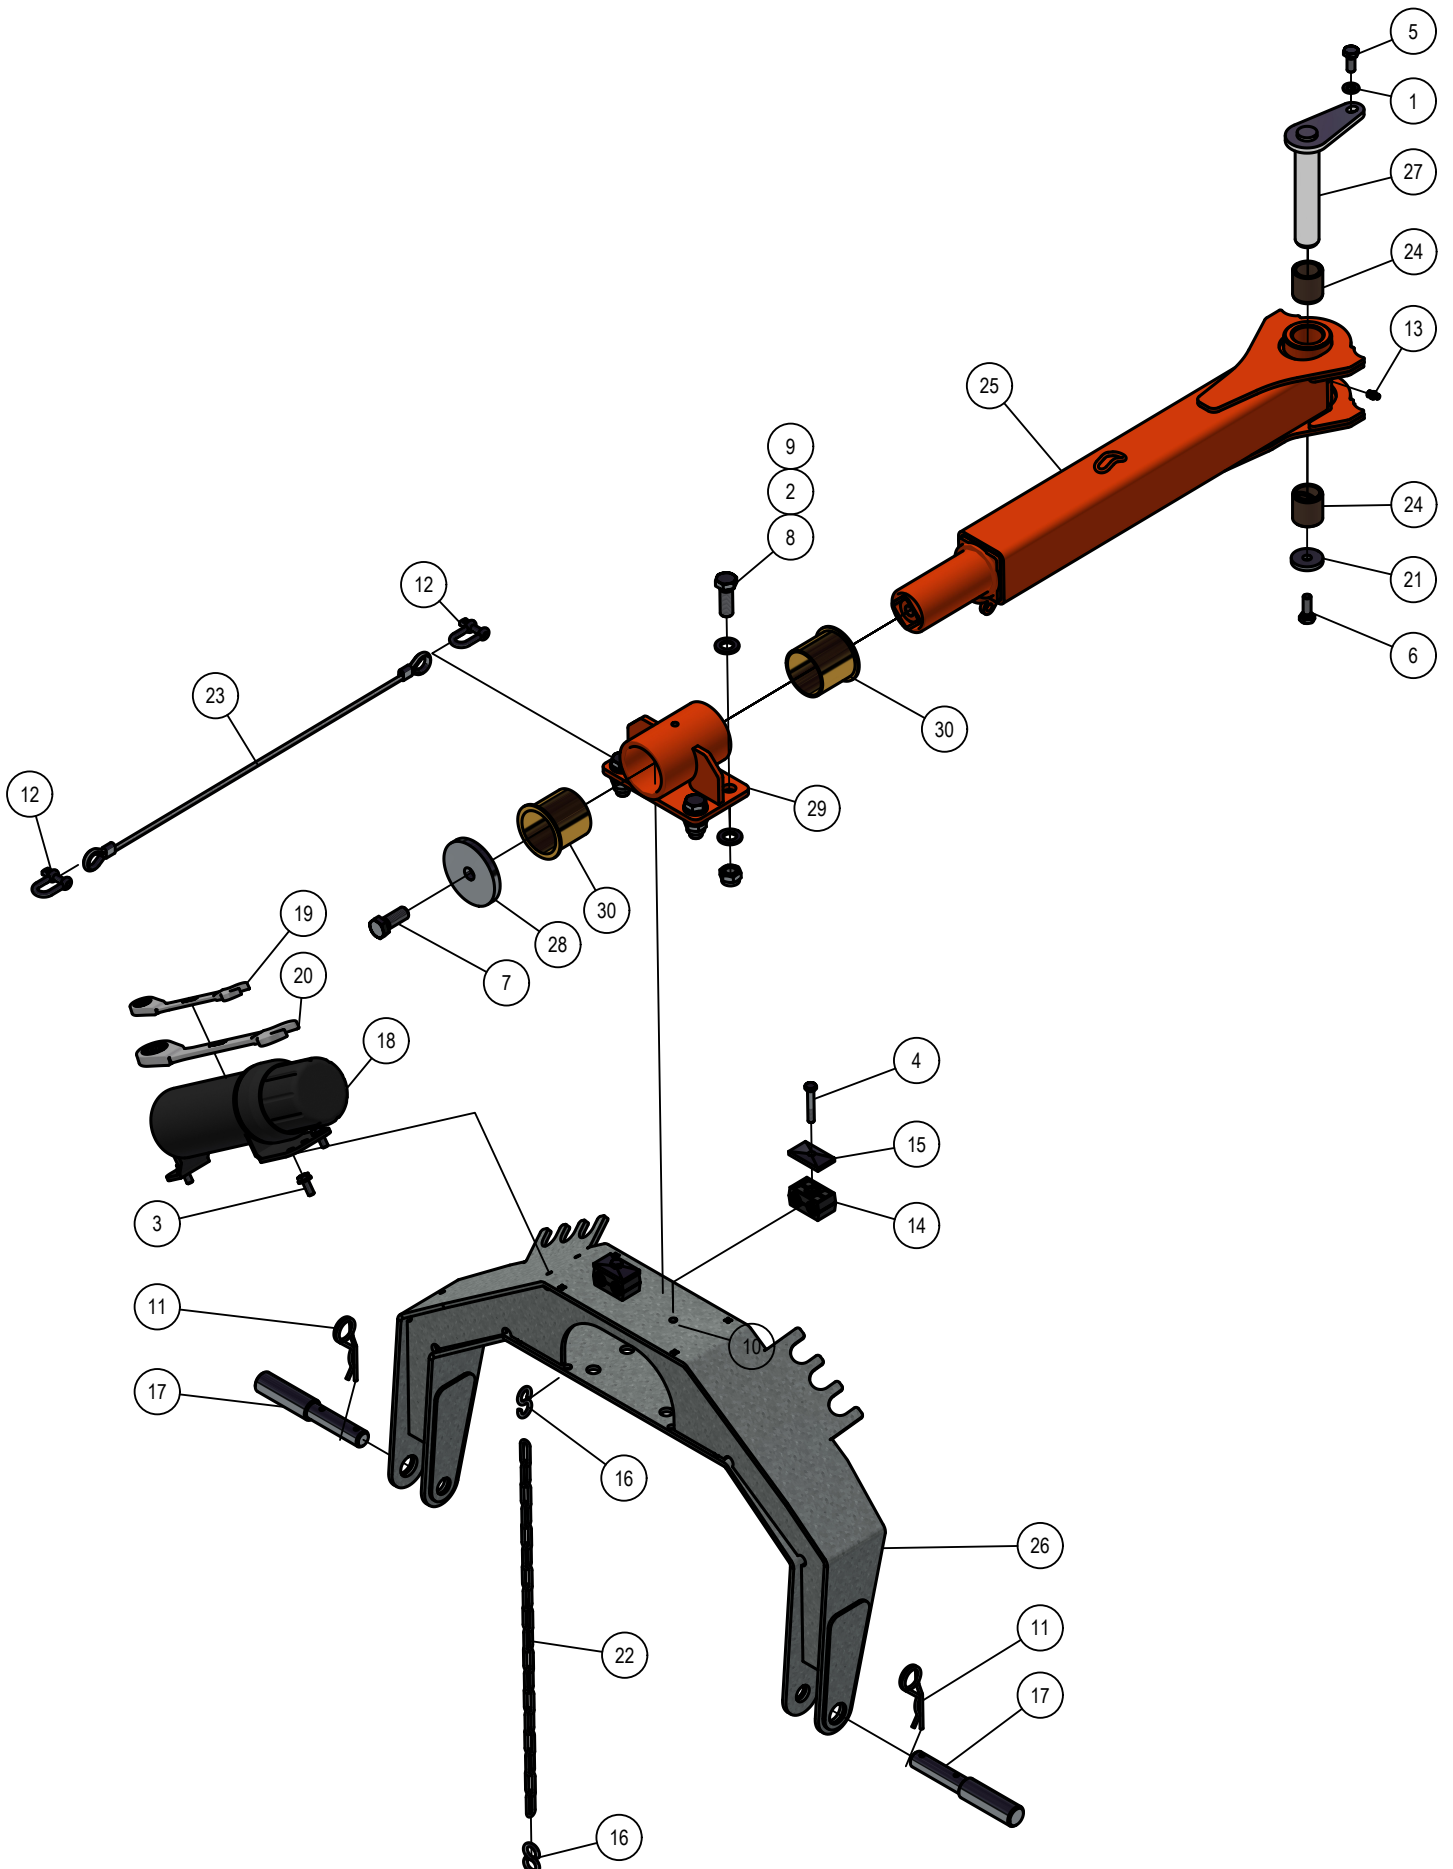

01. Dissel

01. Stuklijst Dissel

Stukn.	Artikelnummer	Omschrijving	Aant.	Opmerking
1	121179	Sluitring M10 DIN125A ELVZ	1	
2	121187	Sluitring M16 DIN125A ELVZ	8	
3	122303	Taptite M8x20 DIN7500 ELVZ	3	
4	122742	Bout M8x50 DIN931 ELVZ	2	
5	122748	Bout M10x25 DIN933 ELVZ	1	
6	122749	Bout M10x30 DIN933 ELVZ	1	
7	122793	Bout M16x40 DIN933 ELVZ	1	
8	122796	Bout M16x45 DIN933 ELVZ	4	
9	122945	Moer M16ZB DIN985 ELVZ	4	
10	122967	Moer M8ZB DIN985 ELVZ	2	
11	123205	Borgveer 4mm dubbel	2	
12	123301	D-Sluiting	2	
13	123688	Vetnippel	1	
14	124768	Set schaalhelften dubbel 18mm	2	
15	124776	Dekplaat dubbel groep 2	2	
16	124910	S-Haak 5mm	2	
17	125446	Topstangpen 28-22mm	2	
18	128576	Documenthouder	1	
19	128589	Ratelringsteeksleutel SW17	1	
20	128590	Ratelringsteeksleutel SW24	1	
21	411.01.013	Sluitring ø40xø11x6mm	1	
22	411.01.020	Ketting 18 schakels	1	
23	411.01.022	Losbreekkabel ø6mm	1	
24	413.01.009	Bronzen lagerbus disselpen	2	
25	414.01.010	Dissel M1302	1	
26	414.01.011	2-punts Aankoppelbok	1	
27	414.01.012	Disselpen	1	
28	414.01.013	Sluitring ø90x10 - ø17mm	1	
29	414.01.014	Draaibus	1	
30	BB60657560DIN	Glijlagerbus	2